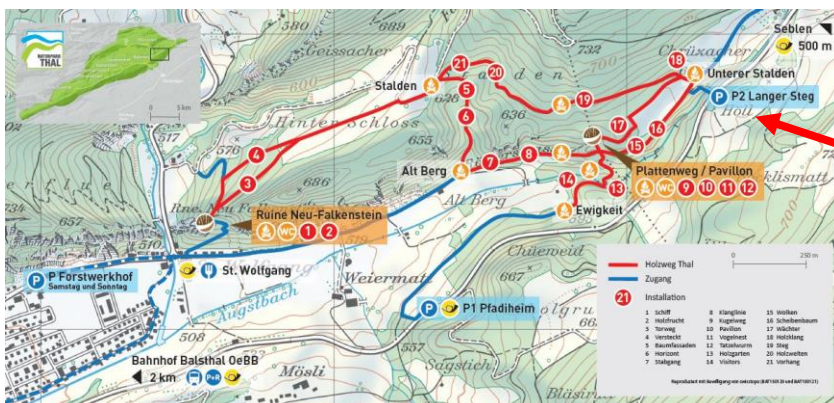

*‘Mir göi go brötle ufem Holzweg Thal’.*

**Treffpunkt:** 14.00 Uhr beim Parkplatz 2 – langer Steg (siehe Bild unten)

**Schluss:** ca. 17.00 Uhr oder je nach ‘Luscht und Lune’ 😊

**Mitnehmen:** Etwas zum Brötle

Wir freuen uns mit euch gemeinsam einen gemütlichen Nachmittag zu verbringen.

S’ Biberstufen-Leitungsteam

*Ciela + Lemon*

Parkplatz  
P2 ‘Langer Steg’

Pfadi Balsthal Falkenstein \_ Biberstufe